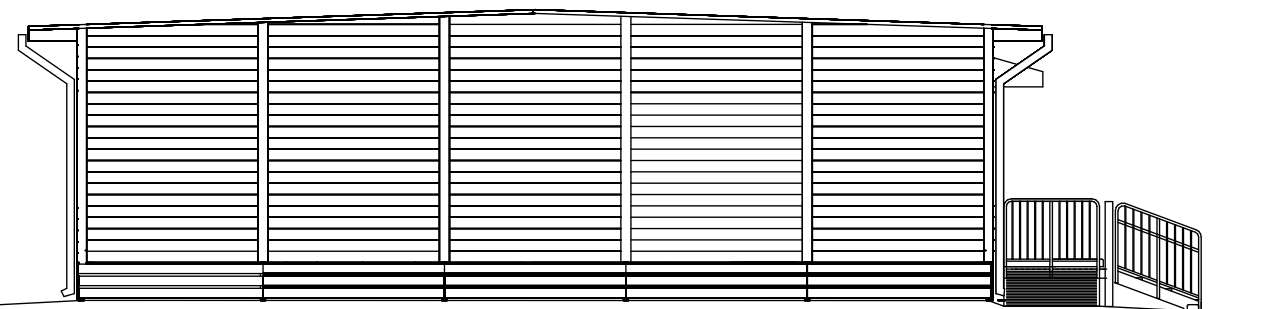

ETELÄÄN

POHJOISEEN

PÄÄTY ITÄÄN

PÄÄTY LÄNTEEN

**MATERIAALIT JA VÄRIT RAKENTEET:**  
 1. Julkisivupaneelipaneeli, keltainen NCS 1030-Y10R  
 2. Julkisivulevylevy, valkoinen NCS 0502-Y  
 3. Sokkeli, harmaa  
 4. Kattohuopa, musta  
 Ikkunat, otsa- ja nurkkalaudat, valkoinen NCS 0502-Y  
 Ikkunat valkoinen