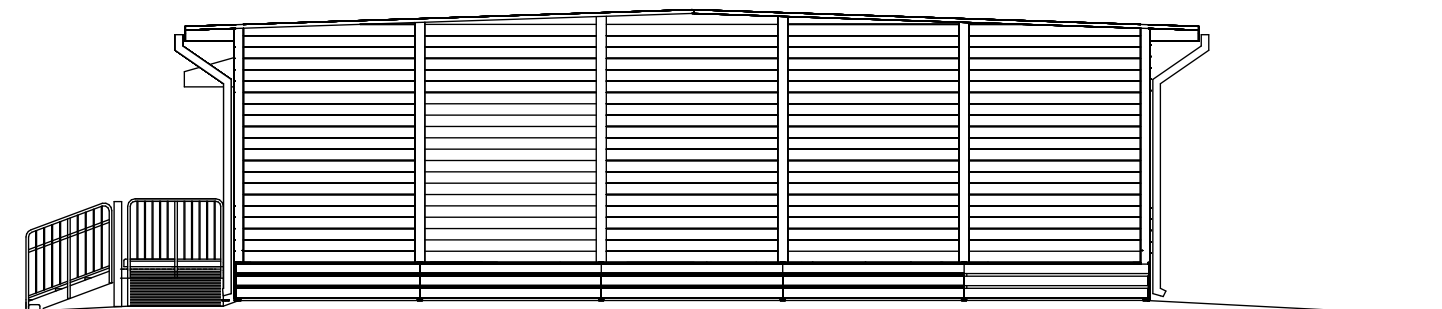

ETELÄÄN

POHJOISEEN

PÄÄTY ITÄÄN

PÄÄTY LÄNTEEN

**MATERIAALIT JA VÄRIT RAKENTEET:**  
 1. Julkisivupaneelipaneeli, keltainen NCS 1030-Y10R  
 2. Julkisivulevylevy, valkoinen NCS 0502-Y  
 3. Sokkeli, harmaa  
 4. Kattohuopa, musta  
 Ikkunat, otsa- ja nurkkalaudat, valkoinen NCS 0502-Y  
 Ikkunat valkoinen

Kunnaosa		Kortteli/tila	Tontti/Rn:o	Viranomaisten arkistointimerkintöjä varten
400-419-4-40, 400-419-4-44, 400-419-5-36, 400-419-5-88				
Rakennustoimenpide		Pääpiirustus		Juoks. nro
Tilapäisrakennus		Pääpiirustus		
Rakennuskohteen nimi ja osoite		VARPEEN YLÄKOULUN VÄISTÖTILAT		Mittakaavat
		Koulutie 8		1:100
		23800 Laitila		
<b>Adapteo.</b>				
PL 9 (Huurretie 19) 33471 Ylöjärvi				
Piirtäjä	Suunnittelija	Työnumero		
	MV	317881		
Päiväys	Vastuullinen suunnittelija		Tiedoston sijainti:	Muutos
26.2.2025	Matti Valkeavirta, arkkitehti matti@valkeavirta.fi 040-5435350		Suunnitteluala ja piirustusnumero	
			<b>ARK 1028-33</b>	